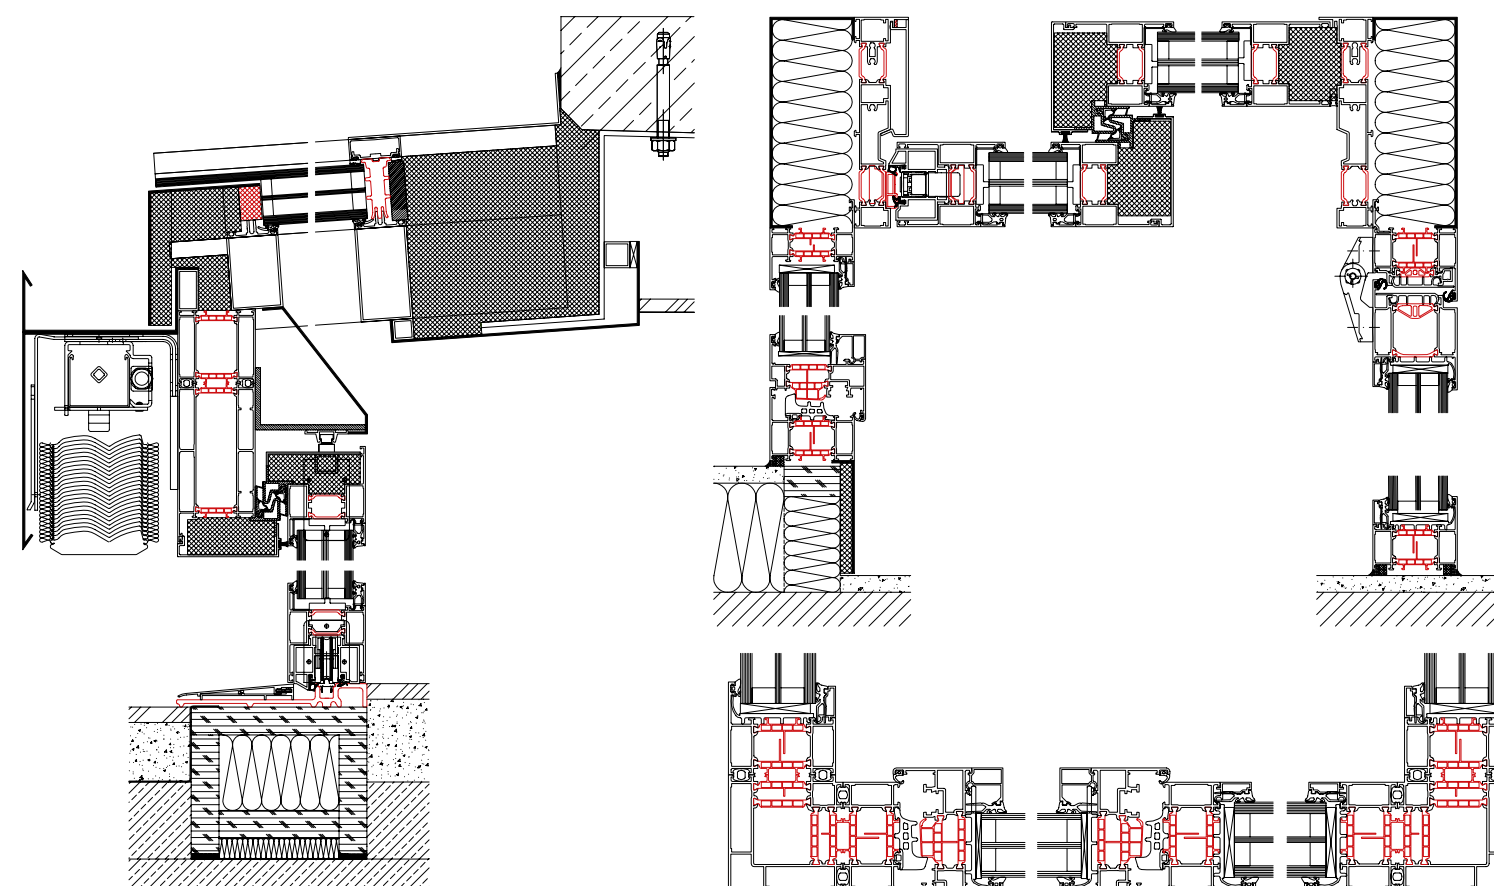

Uno sguardo ai giardini d'inverno VITRALUX

- **Componenti di grande versatilità** per realizzare strutture speciali, create su misura per adattarsi allo stile architettonico dell'edificio
- **Profili resistenti agli agenti atmosferici** che non necessitano di manutenzione, con verniciatura ecologica a polvere disponibile in tutti i colori RAL
- **Elementi di connessione brevettati e testati** per rispondere ad ogni esigenza in fatto di collegamenti
- **Straordinari sistemi di giunzione** per rendere ogni struttura resistente all'aria e all'acqua
- **Strutture in alluminio autoportanti** capaci di garantire elevata resistenza ai carichi e massima luce
- **Sistemi d'apertura e aerazione** moderni e confortevoli costituiti da finestre, porte, elementi basculanti, a battente, scorrevoli o a libro, lucernari
- **Vetri di alta qualità** con diversi valori d'isolamento termico (spessore fino a 60 mm); su richiesta possono anche essere dotati di particolari caratteristiche in termini di protezione solare o di sicurezza
- **Ampio assortimento di sistemi oscuranti**, quali frangisole, veneziane, tendaggi verticali o per tetti
- **Tenuta termica:** Valore termico raggiungibile $U_w \leq 0,8 \text{ W/m}^2\text{K}$