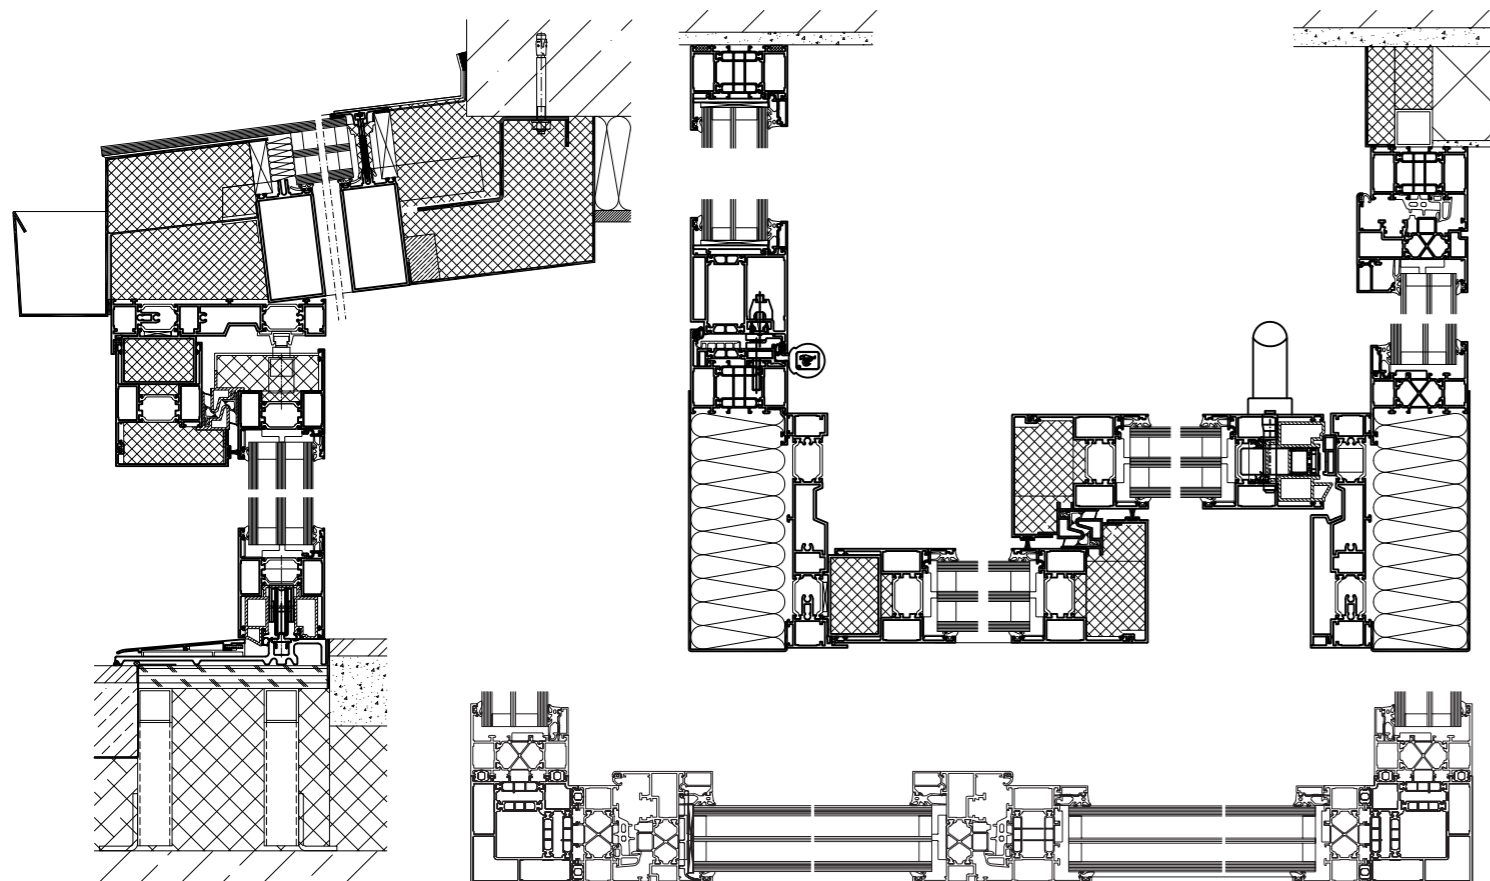

Uno sguardo ai giardini d'inverno VITRALUX

- **Componenti di grande versatilità** per realizzare strutture speciali, create su misura per adattarsi allo stile architettonico dell'edificio
- **Profili resistenti agli agenti atmosferici** che non necessitano di manutenzione, con verniciatura ecologica a polvere disponibile in tutti i colori RAL
- **Elementi di connessione brevettati e testati** per rispondere ad ogni esigenza in fatto di collegamenti
- **Straordinari sistemi di giunzione** per rendere ogni struttura resistente all'aria e all'acqua
- **Strutture in alluminio autoportanti** capaci di garantire elevata resistenza ai carichi e massima luce
- **Sistemi d'apertura e aerazione** moderni e confortevoli costituiti da finestre, porte, elementi basculanti, a battente, scorrevoli o a libro, lucernari
- **Vetri di alta qualità** con diversi valori d'isolamento termico (spessore fino a 60 mm); su richiesta possono anche essere dotati di particolari caratteristiche in termini di protezione solare o di sicurezza
- **Ampio assortimento di sistemi oscuranti**, quali frangisole, veneziane, tendaggi verticali o per tetti