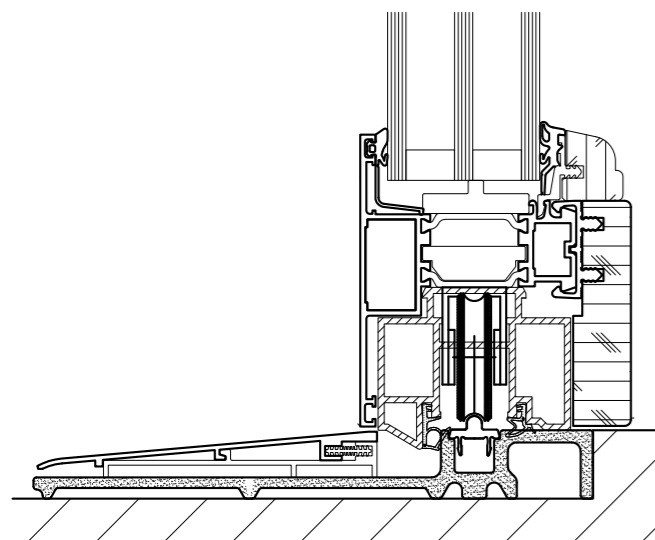

VITRALUX Neuheit für Hebe-Schiebeelemente:

NOVITÀ VITRALUX per elementi alzabili scorrevoli:

VITRASLIDE
Alu-Holz-System-Konstruktion für Schiebeelemente.
Sistema con struttura in alluminio e legno per elementi scorrevoli
 $U_w \leq 0,7 \text{ W/m}^2 \text{ K}$