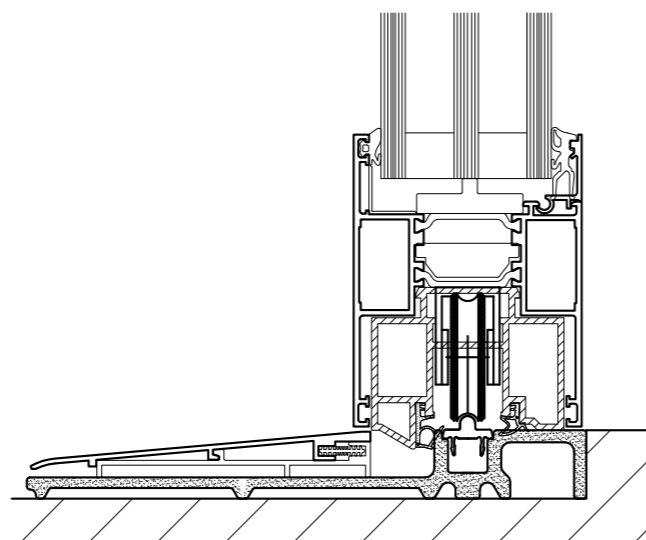

VITRALUX Neuheit für Hebe-Schiebeelemente:

NOVITÀ VITRALUX per elementi alzabili scorrevoli:

VITRASLIDE
Alu-Holz-System-Konstruktion für Schiebeelemente.
Sistema con struttura in alluminio e legno per elementi scorrevoli
 $U_w \leq 0,7 \text{ W/m}^2 \text{ K}$